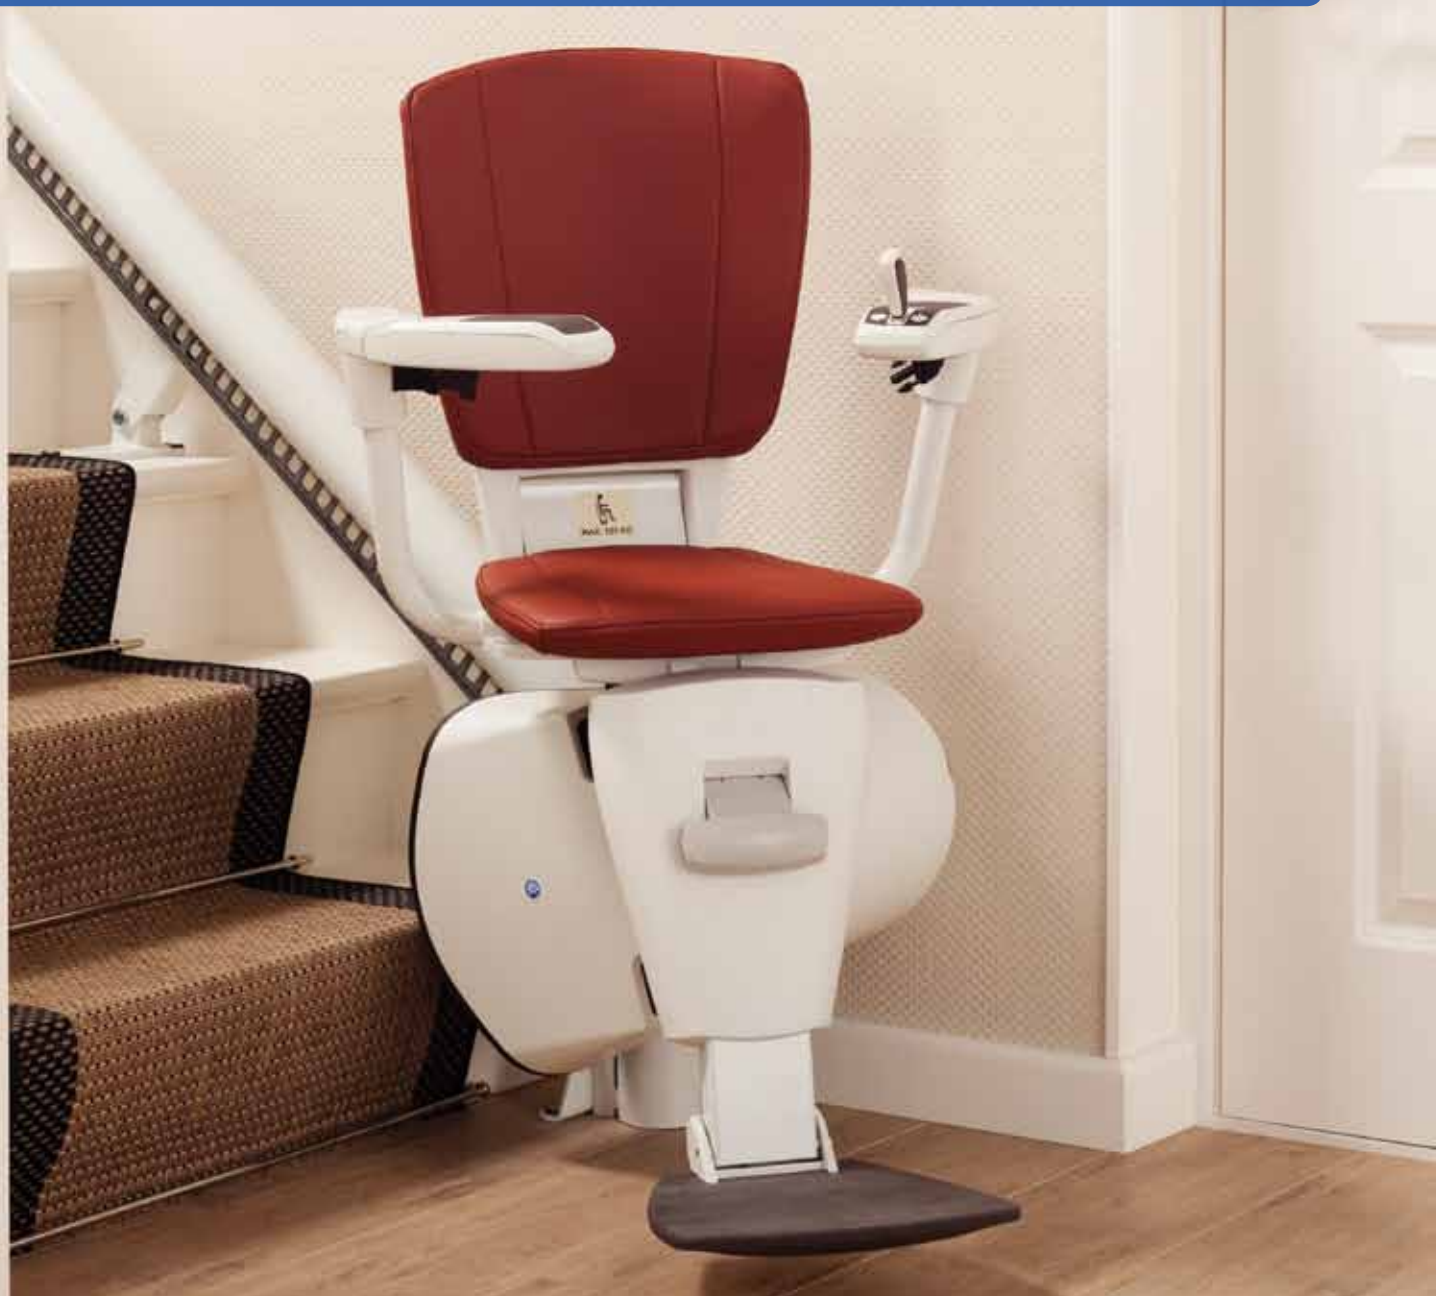

Monte-escalier Flow2

POUR DES ESCALIERS DROITS ET COURBÉS

Access BDD est l'un des principaux fournisseurs européens de monte-escaliers, de plates-formes élévatrices et d'ascenseurs privés.