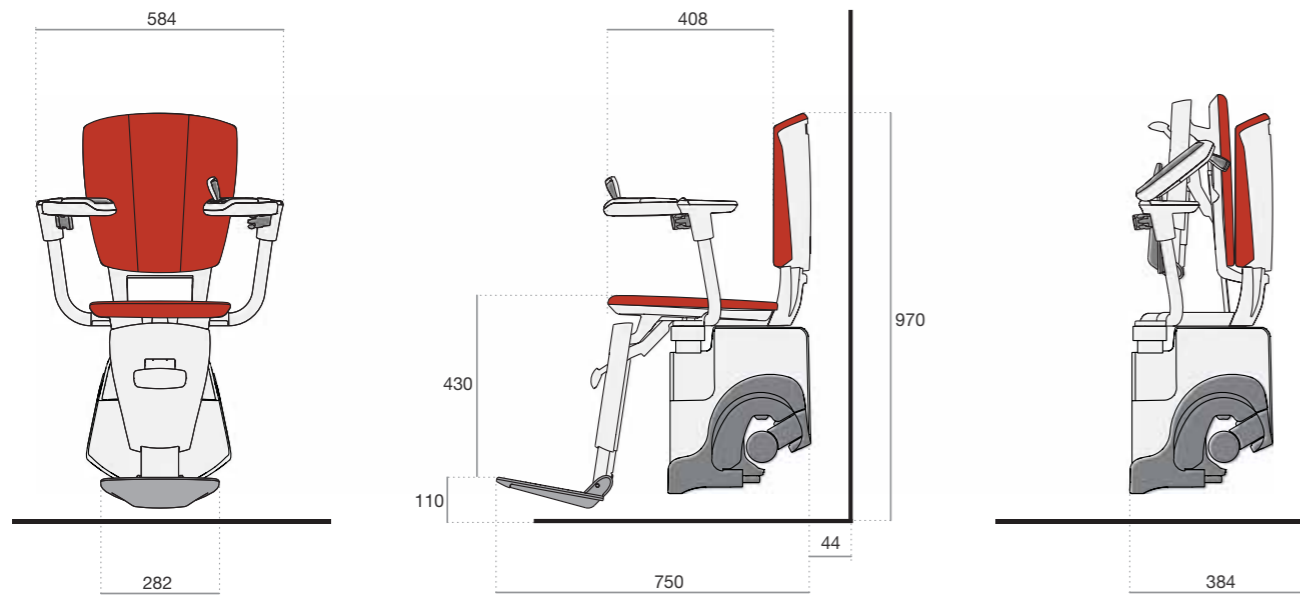

Caractéristiques techniques

CERTIFIÉ AUX NORMES EUROPÉENES EN VIGUEUR

Spécifications

Vitesse :	Max 0,15 m/s
Type d'entraînement :	Crémaillère et pignons
Puissance du Moteur :	350 W – Moteur d'entraînement 350 W – Moteur Horizontal
Capacité de charge :	125 kg
Batteries :	2 batteries de 12 V ; totale 24 V
Fonctionnement :	Joystick de contrôle en standard
Inclinaison d'escalier :	Jusqu'à 70°
Certification :	Directive Machines 2006/42/CE et Norme de Sécurité EN 81-40
Arrêt automatique :	Oui
Repose-pied :	Oui
Ceinture de sécurité rétractable :	Oui

A propos de Access BDD

30 ANS D'EXPÉRIENCE

Depuis plus de 30 ans, Access BDD se voue à rendre la vie plus facile à ses clients privés et publics.

Fournisseur de monte-escaliers, de plates-formes inclinées, de plates-formes élévatrices verticales et d'ascenseurs privés, Access BDD estime que la capacité de se déplacer librement ne doit pas être quelque chose que l'on tient pour acquis. Grâce à notre richesse de connaissances et notre expérience, nous sommes devenus l'un des principaux fournisseurs mondiaux de produits d'accessibilité.

Grâce à notre large éventail d'options personnalisables sur tous nos produits, vous pouvez être assuré que votre nouvel appareil sera parfaitement intégré dans votre domicile ou bâtiment.

Grâce à notre vaste patrimoine technique, nos produits sont précisément conçus pour être la référence dans notre secteur tout en se conformant à toutes les directives de sécurité en vigueur. Nos produits sont fabriqués pour être installés rapidement et avec un minimum de désagréments.

“ Le monte-escalier Flow2 est l'un des produits les plus fiables que j'aie eu le plaisir d'utiliser.”

Lorsque vous choisissez un produit Access BDD, vous choisissez :

- une entreprise leader dans son secteur avec une richesse d'expérience
- la sécurité et la fiabilité
- l'innovation technologique