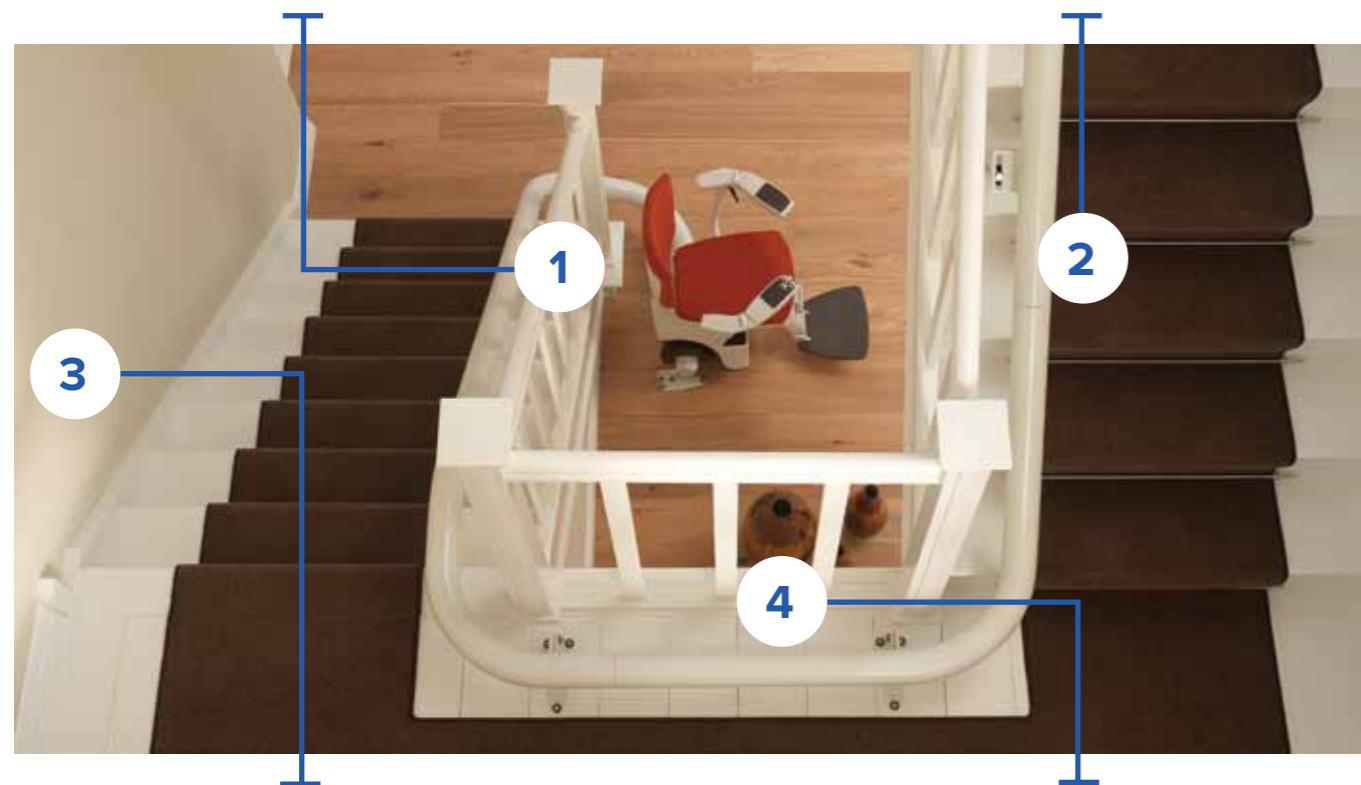

2 Compact et discret

Une fois replié, le Flow2 ne prend que 340mm de largeur, ce qui lui permet de rester hors du passage d'autres utilisateurs de l'escalier. Le Flow2 dispose d'un monorail discret, fabriqué sur mesure, qui suit de près la courbe de votre escalier et peut être monté du côté désiré.

3

1

2

TECHNOLOGIE ASL

PIVOTEMENT AVANCÉ ET TECHNOLOGIE DE MISE À NIVEAU

La «Technologie ASL» permet au Flow2 de pivoter et de rester parfaitement à niveau, tout en étant en mouvement pendant son fonctionnement. En tournant au cours d'un déplacement, vous êtes toujours dans la position la plus sûre et la plus confortable.

Le siège est toujours dans la bonne position pour monter et descendre en toute sécurité.

Le Flow2 pivote pendant sa course, ce qui signifie que monter et descendre du monte-escalier à chaque palier est rapide et facile. En haut de l'escalier, le siège pivote vers le palier facilitant une descente en toute sécurité.

Rail interne ou externe dans les escaliers les plus étroits et les plus raides.

Même dans le cas où l'escalier est étroit et raide, le Flow2 peut être installé au plus près des marches et du côté désiré. Votre escalier restera accessible aux autres membres de votre entourage, grâce à l'encombrement minimal du Flow2.